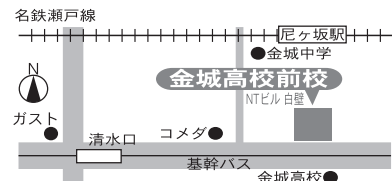

■日程

1	3月11日(土)	6	7月8日(土)	11	9月16日(土)
2	4月8日(土)	7	7月22日(土)	12	10月7日(土)
3	5月13日(土)	8	8月5日(土)	13	10月21日(土)
4	6月10日(土)	9	8月19日(土)		
5	6月24日(土)	10	9月2日(土)		

各回 10:00~10:50

■場所

柴山義塾さかべ知能教育 金城高校前校

〒461-0011 名古屋市東区白壁3-21-20

名鉄瀬戸線「尼ヶ坂」下車(徒歩7分) 地下鉄名城線「市役所」下車(徒歩17分)

■料金

	1回	10回
塾内生	5,500円(税込)	50,000円(税込)
塾外生	6,050円(税込)	55,000円(税込)

■持ち物

上履き・下履き用靴袋・ハンカチ・ティッシュ・マスク・水筒
※ハンカチ、ティッシュはポケットに入れてきてください。

■お申し込み方法

「セミナー申し込みフォーム」より受講希望日の5日前までにお申し込み下さい。