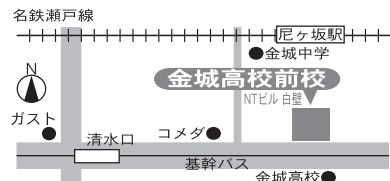

■日程 ※受講希望日の5日前までにお申し込み下さい。

1	3月12日(土)	6	7月9日(土)	11	9月10日(土)
2	4月9日(土)	7	7月23日(土)	12	10月15日(土)
3	5月14日(土)	8	8月6日(土)	13	10月22日(土)
4	6月11日(土)	9	8月20日(土)	各回 10:00~10:50	
5	6月25日(土)	10	9月3日(土)		

■場所

柴山義塾さかべ知能教育 金城高校前校

〒461-0011 名古屋市東区白壁3-21-20

名鉄瀬戸線「尼ヶ坂」下車(徒歩7分) 地下鉄名城線「市役所」下車(徒歩17分)

■料金

	1回	10回
塾内生	5,500円(税込)	50,000円(税込)
塾外生	6,050円(税込)	55,000円(税込)

■持ち物

上履き・下履き用靴袋・ハンカチ・ティッシュ・マスク・水筒
※ハンカチ、ティッシュはポケットに入れてきてください。

■お申し込み方法

お申し込みフォームにて受講希望日の5日前までにお申し込み下さい。